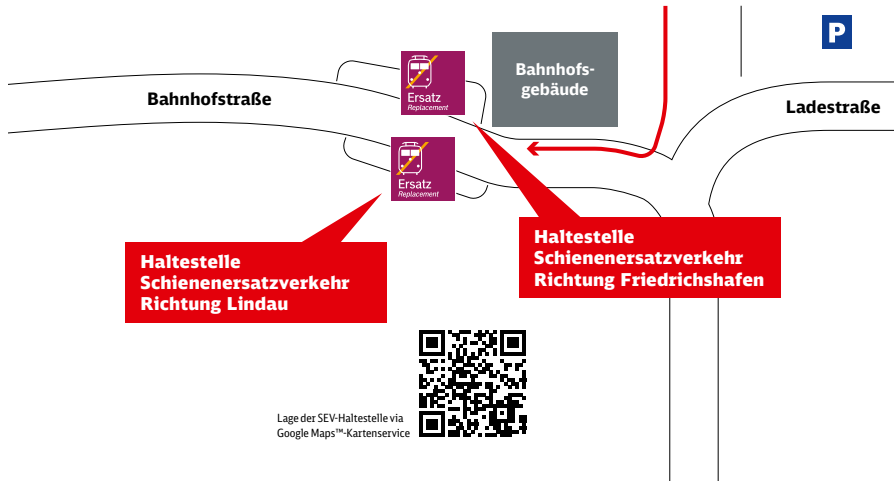

Ihr Weg zur Bushaltestelle bei Schienenersatzverkehr (SEV)

Bahnhof Wasserburg

← Friedrichshafen

Lindau →

Bahnsteig

Haltestelle Schienenersatzverkehr Richtung Lindau

Haltestelle Schienenersatzverkehr Richtung Friedrichshafen

Zeichenerklärung:

→ Fußweg/
Durchgang