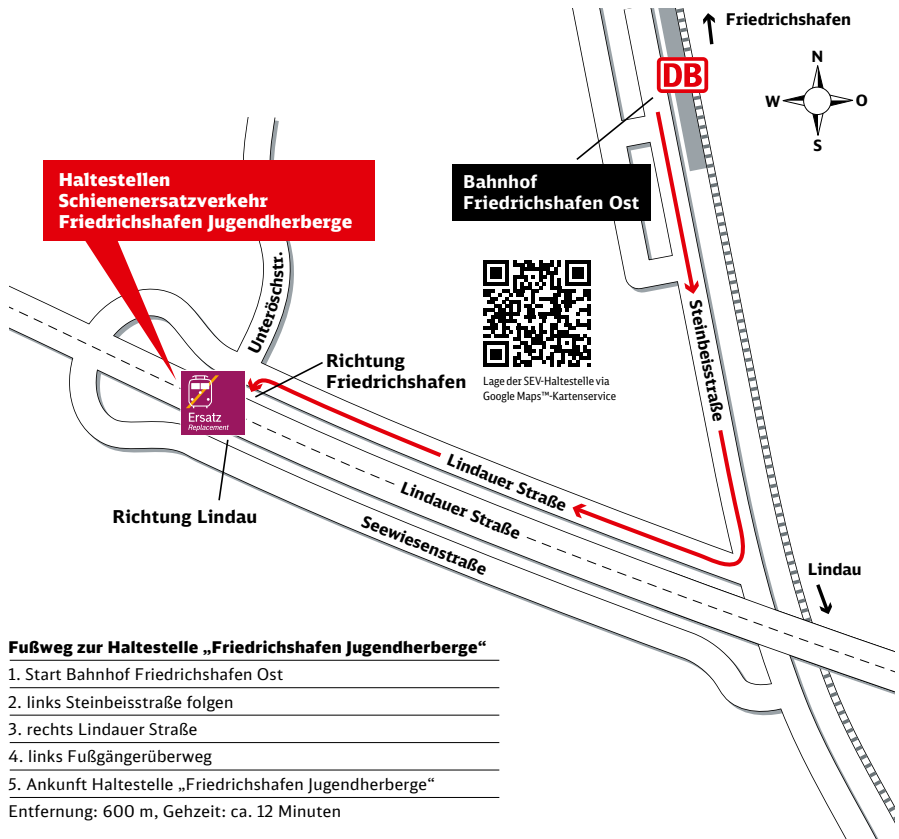

Die IC-Züge 118/119 fallen auf der deutschen Seite aus und fahren nur zwischen Lindau und Innsbruck. Bitte beachten Sie, dass die Ersatzbusse nicht immer die Haltestellen direkt am Bahnhof anfahren.

Haltestelle der Ersatzbusse:

SEV Schienenersatzverkehr

Ihr Weg zur Bushaltestelle bei Schienenersatzverkehr (SEV)

Friedrichshafen Stadtbahnhof

Zeichenerklärung

-  Treppe
-  Fahrstuhl
-  Fußweg/
Durchgang

Lage der SEV-Haltestelle via
Google Maps™-Kartenservice

Ihr Weg zur Bushaltestelle bei Schienenersatzverkehr (SEV)

Bahnhof Friedrichshafen Ost

Fußweg zur Haltestelle „Friedrichshafen Jugendherberge“

1. Start Bahnhof Friedrichshafen Ost
2. links Steinbeisstraße folgen
3. rechts Lindauer Straße
4. links Fußgängerüberweg
5. Ankunft Haltestelle „Friedrichshafen Jugendherberge“

Entfernung: 600 m, Gehzeit: ca. 12 Minuten

Zeichenerklärung:  Fußweg

Ihr Weg zur Bushaltestelle bei Schienenersatzverkehr (SEV)

Bahnhof Eriskirch

Ihr Weg zur Bushaltestelle bei Schienenersatzverkehr (SEV)