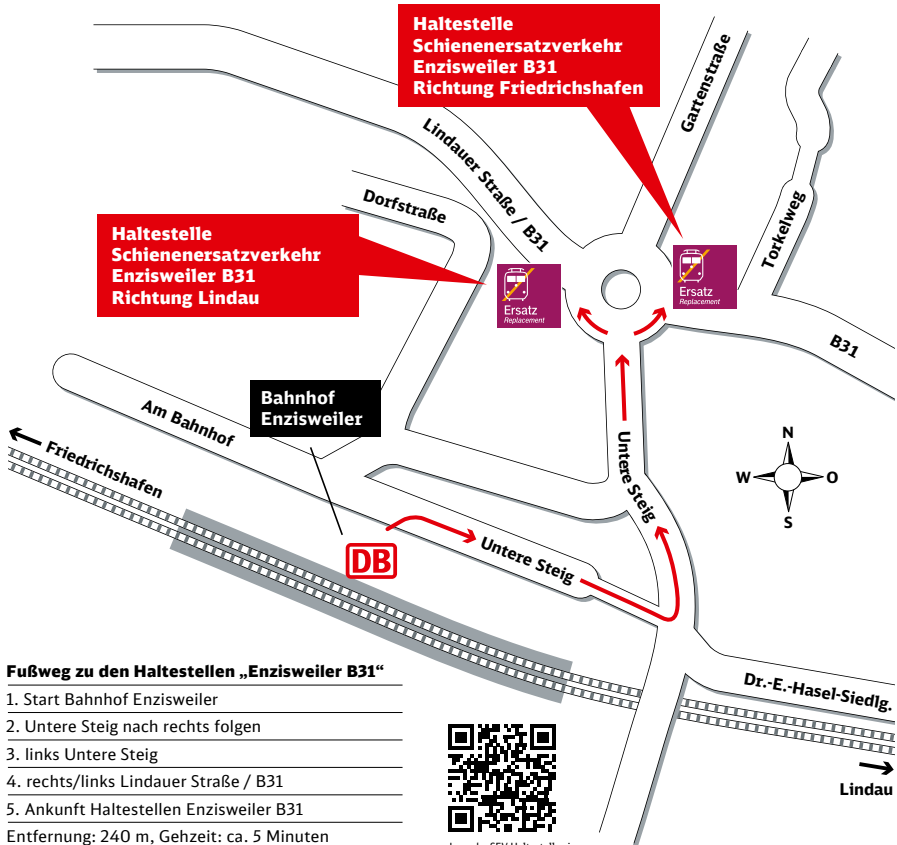

Ihr Weg zur Bushaltestelle bei Schienenersatzverkehr (SEV)

Bahnhof Enzisweiler

Fußweg zu den Haltestellen „Enzisweiler B31“

1. Start Bahnhof Enzisweiler
2. Untere Steig nach rechts folgen
3. links Untere Steig
4. rechts/links Lindauer Straße / B31
5. Ankunft Haltestellen Enzisweiler B31

Entfernung: 240 m, Gehzeit: ca. 5 Minuten

Zeichenerklärung: Fußweg