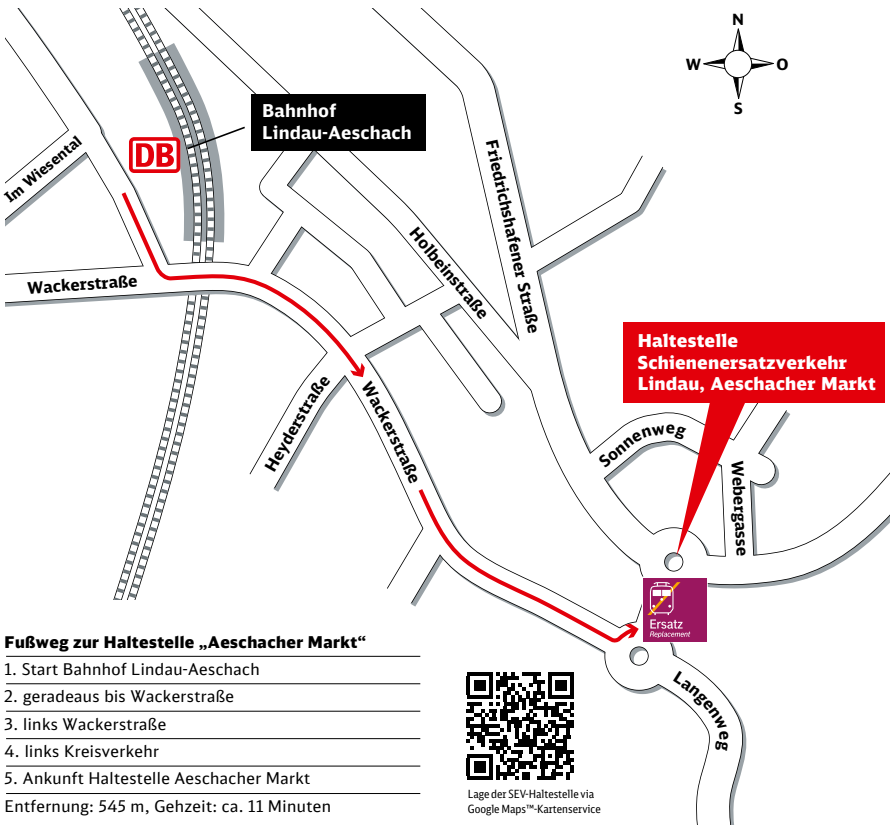

Lage der SEV-Haltestelle via Google Maps™-Kartenservice

- Fußweg zu den Haltestellen „Gasthof Adler“**
1. Start Bahnhof Nonnenhorn
 2. rechts Bahnhofstraße
 3. rechts Seehalde
 4. rechts Sonnenbichlstraße
 5. Ankunft Haltestellen Nonnenhorn Gasthaus Adler
- Entfernung: 300 m, Gehzeit: ca. 6 Minuten

Lage der SEV-Haltestelle via Google Maps™-Kartenservice

Zeichenerklärung:

→ Fußweg/
Durchgang

Ihr Weg zur Bushaltestelle bei Schienenersatzverkehr (SEV)

Bahnhof Enzisweiler

Fußweg zu den Haltestellen „Enzisweiler B31“

1. Start Bahnhof Enzisweiler
2. Untere Steig nach rechts folgen
3. links Untere Steig
4. rechts/links Lindauer Straße / B31
5. Ankunft Haltestellen Enzisweiler B31

Entfernung: 240 m, Gehzeit: ca. 5 Minuten

Zeichenerklärung:  Fußweg

Lage der SEV-Haltestelle via Google Maps™-Kartenservice

Ihr Weg zur Bushaltestelle bei Schienenersatzverkehr (SEV)

Bahnhof Lindau-Aeschach

Ihr Weg zur Bushaltestelle bei Schienenersatzverkehr (SEV)