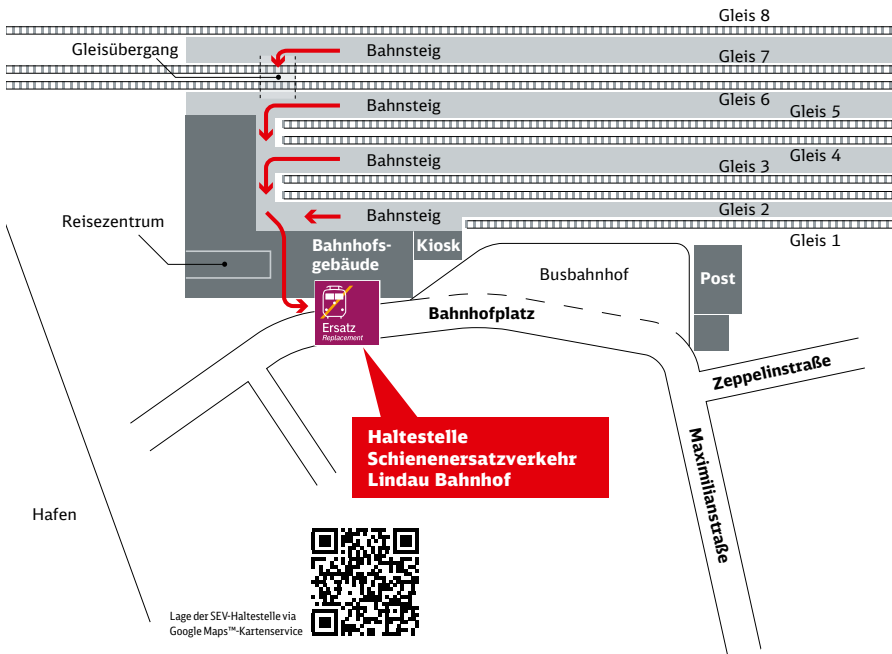

Ihr Weg zur Bushaltestelle bei Schienenersatzverkehr (SEV)

Lindau Hauptbahnhof

Zeichenerklärung

- Fußweg/
  Durchgang