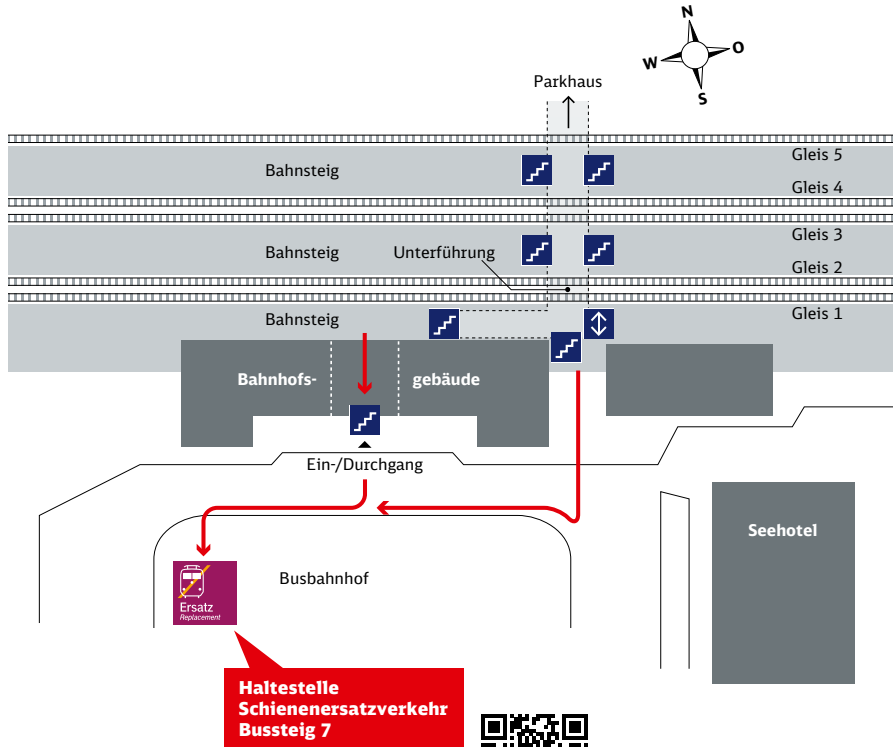

Ihr Weg zur Bushaltestelle bei Schienenersatzverkehr (SEV)

Friedrichshafen Stadtbahnhof

Zeichenerklärung

- Treppe
- Fahrstuhl
- Fußweg/
  Durchgang