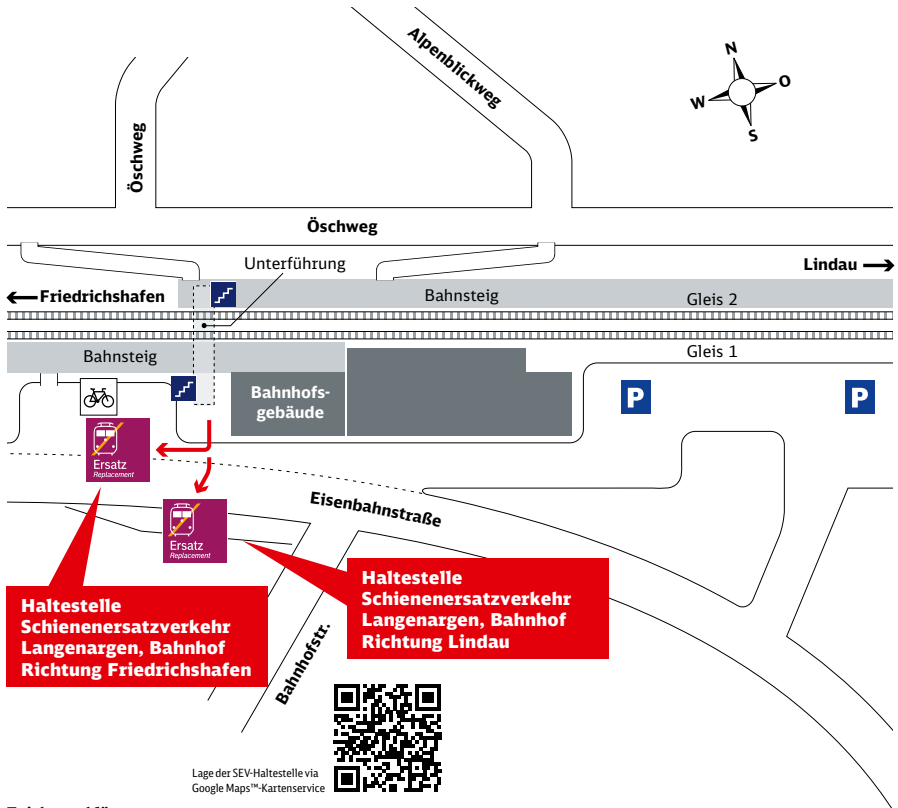

Ihr Weg zur Bushaltestelle bei Schienenersatzverkehr (SEV)

Bahnhof Langenargen

Haltestelle Schienenersatzverkehr Langenargen, Bahnhof Richtung Friedrichshafen

Haltestelle Schienenersatzverkehr Langenargen, Bahnhof Richtung Lindau

Zeichenerklärung

- Treppe
- Fußweg/Durchgang
- Fahrradständer/-stellplatz