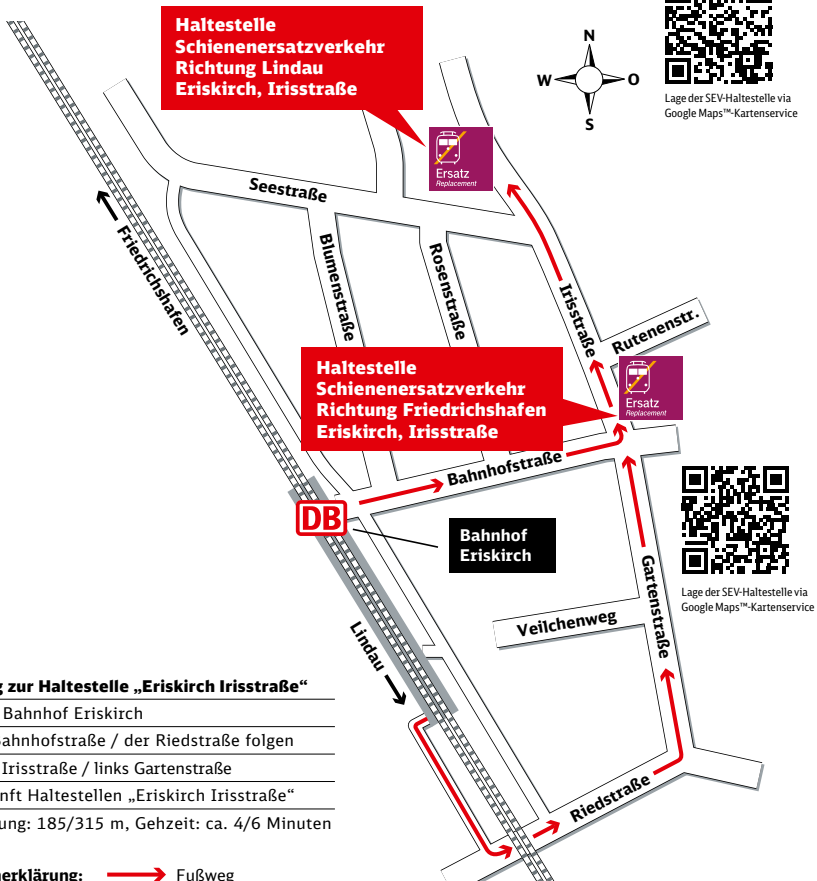

Die IC-Züge 118/119 fallen auf der deutschen Seite aus und fahren nur zwischen Lindau und Innsbruck. Bitte beachten Sie, dass die Ersatzbusse nicht immer die Haltestellen direkt am Bahnhof anfahren.

Haltestelle der Ersatzbusse:

SEV Schienenersatzverkehr

Ihr Weg zur Bushaltestelle bei Schienenersatzverkehr (SEV)

Friedrichshafen Stadtbahnhof

Zeichenerklärung

-  Treppe
-  Fahrstuhl
-  Fußweg/
Durchgang

Lage der SEV-Haltestelle via
Google Maps™-Kartenservice

Ihr Weg zur Bushaltestelle bei Schienenersatzverkehr (SEV)

Bahnhof Friedrichshafen Ost

Fußweg zur Haltestelle „Friedrichshafen Jugendherberge“

1. Start Bahnhof Friedrichshafen Ost
2. links Steinbeisstraße folgen
3. rechts Lindauer Straße
4. links Fußgängerüberweg
5. Ankunft Haltestelle „Friedrichshafen Jugendherberge“

Entfernung: 600 m, Gehzeit: ca. 12 Minuten

Zeichenerklärung:  Fußweg

Ihr Weg zur Bushaltestelle bei Schienenersatzverkehr (SEV)

Bahnhof Eriskirch

Ihr Weg zur Bushaltestelle bei Schienenersatzverkehr (SEV)